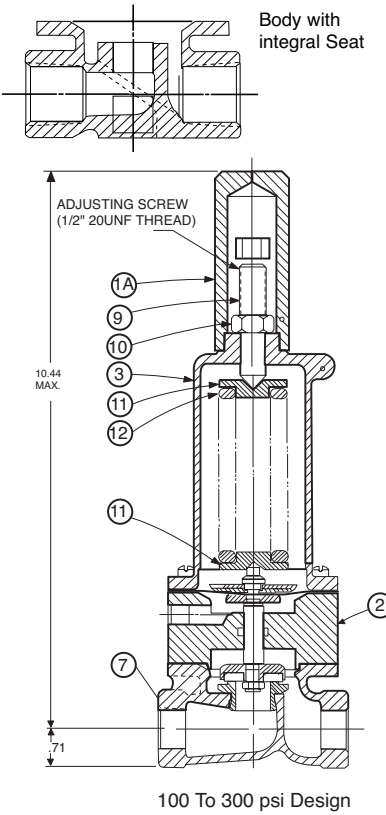

## 1/2" & 3/4" PRESSURE RELIEF CONTROL

SIZE	SPRING	PART NUMBER
1/2"	0-75 PSI	79222-01E
1/2"	20-105 PSI	79222-05F
1/2"	20-200 PSI	79222-02C
1/2"	100-300 PSI	82809-01D
3/4"	0-75 PSI	79229-01K
3/4"	20-105 PSI	79229-03F
3/4"	20-200 PSI	79229-02H
3/4"	100-300 PSI	86005-01E

Item	Description	Material	Part Number	Part Number	Part Number	Part Number
			0-75	20-105	20-200	100-300
1	Cap	Plastic	67628J	67628J	67628J	1257601D
1A	Cap 100-300 psi Design	Plastic	1257601D	1257601D	1257601D	1257601D
2	Nameplate	Brass	--	--	--	--
3	Cover	Bronze	C2544K	C2544K	C2544K	C2544K
4*	Screw Fil. Hd. 10-32 x 1.88 (Qty 8)	303 SS	6757867E	6757867E	6757867E	6757867E
5*	O-Ring	Rubber	00902H	00902H	00902H	00902H
6	Body, Powerunit	Bronze	7920504D	7920504D	7920504D	7920504D
7	1/2" Body	Bronze	C7928K	C7928K	C7928K	C7928K
	3/4" Body	Bronze	C9083B	C9083B	C9083B	C9083B
8*	O-Ring, Seat	Rubber	00718H	00718H	00718H	00718H
9	Screw, Adjusting	Brass	7188201D	7188201D	7188201D	82811B
10	Nut Hex (Locking)	303 SS	6780106J	6780106J	6780106J	6780606H
11	Guide, Spring	303 SS	71881H	71881H	71881H	1630301J
12	Spring	CHR/VAN	71884B	20632101E	71885J	1630201A
13	Nut, Stem Upper	Bronze	73034B	73034B	73034B	73034B
14	Washer, Belleville	Steel	7055007E	7055007E	7055007E	7055007E
15	Washer, Diaphragm (upper)	303 SS	71891G	71891G	71891G	71891G
16*	Diaphragm	Rubber	C1505B	C1505B	C1505B	C1505B
17	Washer, Diaphragm (lower)	303 SS	45871B	45871B	45871B	45871B
18*	O-Ring, Stem	Rubber	00746J	00746J	00746J	00746J
19	Stem	303 SS	8982041F	8982041F	8982041F	8982041F
20*	O-Ring, Body	Rubber	00767E	00767E	00767E	00767E
21*	Retainer Assembly, Disc	303 SS	C8964D	C8964D	C8964D	C8964D
22	Seat	303 SS	62187A	62187A	62187A	62187A
23	Nut, Hex, Stem, Lower	Bronze	6779806G	6779806G	6779806G	6779806G
24	Pipe Plug	Bronze	6784701C	6784701C	6784701C	6784701C
	<b>FACTORY SET POINT</b>		<b>50 PSI</b>	<b>60 PSI</b>	<b>60 PSI</b>	<b>100 PSI</b>
	<b>REPAIR KIT*</b>		9170007A	9170007A	9170007A	9170007A