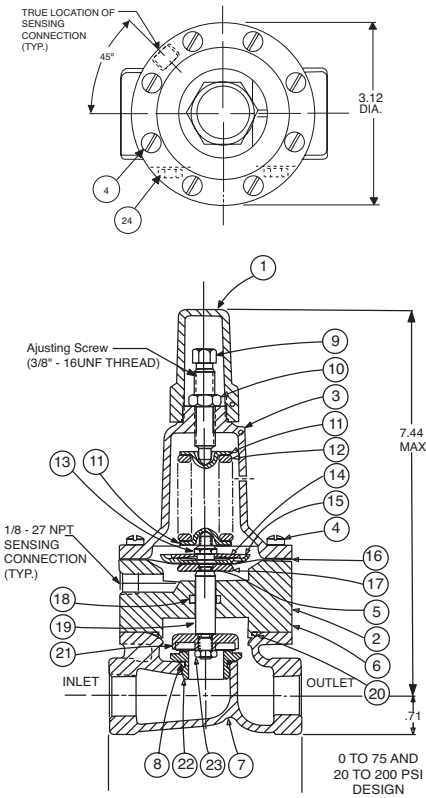

## 1/2" & 3/4" PRESSURE RELIEF CONTROL

SIZE	SPRING	PART NUMBER
1/2"	0-75 PSI	79222-01E
1/2"	20-105 PSI	79222-05F
1/2"	20-200 PSI	79222-02C
1/2"	100-300 PSI	82809-01D
3/4"	0-75 PSI	79229-01K
3/4"	20-105 PSI	79229-03F
3/4"	20-200 PSI	79229-02H
3/4"	100-300 PSI	86005-01E

Item	Description	Material	Part Number	Part Number	Part Number	Part Number
			0-75	20-105	20-200	100-300
1	Cap	Plastic	67628J	67628J	67628J	1257601D
1A	Cap 100-300 psi Design	Plastic	1257601D	1257601D	1257601D	1257601D
2	Nameplate	Brass	--	--	--	--
3	Cover	Bronze	C2544K	C2544K	C2544K	C2544K
4*	Screw Fil. Hd. 10-32 x 1.88 (Qty 8)	303 SS	6757867E	6757867E	6757867E	6757867E
5*	O-Ring	Rubber	00902H	00902H	00902H	00902H
6	Body, Powerunit	Bronze	7920504D	7920504D	7920504D	7920504D
7	1/2" Body	Bronze	C7928K	C7928K	C7928K	C7928K
	3/4" Body	Bronze	C9083B	C9083B	C9083B	C9083B
8*	O-Ring, Seat	Rubber	00718H	00718H	00718H	00718H
9	Screw, Adjusting	Brass	7188201D	7188201D	7188201D	82811B
10	Nut Hex (Locking)	303 SS	6780106J	6780106J	6780106J	6780606H
11	Guide, Spring	303 SS	71881H	71881H	71881H	1630301J
12	Spring	CHR/VAN	71884B	20632101E	71885J	1630201A
13	Nut, Stem Upper	Bronze	73034B	73034B	73034B	73034B
14	Washer, Belleville	Steel	7055007E	7055007E	7055007E	7055007E
15	Washer, Diaphragm (upper)	303 SS	71891G	71891G	71891G	71891G
16*	Diaphragm	Rubber	C1505B	C1505B	C1505B	C1505B
17	Washer, Diaphragm (lower)	303 SS	45871B	45871B	45871B	45871B
18*	O-Ring, Stem	Rubber	00746J	00746J	00746J	00746J
19	Stem	303 SS	8982041F	8982041F	8982041F	8982041F
20*	O-Ring, Body	Rubber	00767E	00767E	00767E	00767E
21*	Retainer Assembly, Disc	303 SS	C8964D	C8964D	C8964D	C8964D
22	Seat	303 SS	62187A	62187A	62187A	62187A
23	Nut, Hex, Stem, Lower	Bronze	6779806G	6779806G	6779806G	6779806G
24	Pipe Plug	Bronze	6784701C	6784701C	6784701C	6784701C
	<b>FACTORY SET POINT</b>		<b>50 PSI</b>	<b>60 PSI</b>	<b>60 PSI</b>	<b>100 PSI</b>
	<b>REPAIR KIT*</b>		9170007A	9170007A	9170007A	9170007A